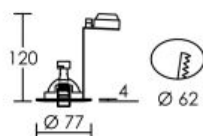

FIXO-12 GU5,3 nickel

Encastré fixe IP20, G5,3, driver et lampe non fourni
Code : **4857**

APPAREIL VENDU
SANS LAMPE
PAS DE CONE

Caractéristiques techniques

Utilisation	intérieure
IP	IP20
IK	IK02
Classe	Classe 3 - tension inférieure à 50V (TBT)
Résistance au feu	850°C
Mode de montage	Encastré - ne nécessite pas de boîte d'encastrement
Matières / Coloris n°1	corps aluminium nickel brossé
Orientation du produit	fixe
Nombre et type de source	Plusieurs types de sources possibles - 1 lampe non fournie
Douille / Culot	GU5,3

Puissance nominale / absorbée	1 x 50 W
Tension / Fréquence / Intensité	12 V
Driver / Alimentation	appareillage non fourni
Facteur de puissance	dépend de la lampe utilisée
Température d'utilisation	+10 °C / +35 °C
Variation	dépend de la lampe utilisée
Poids net	80 gr
Compatible minuterie	OUI
Compatible détection	OUI